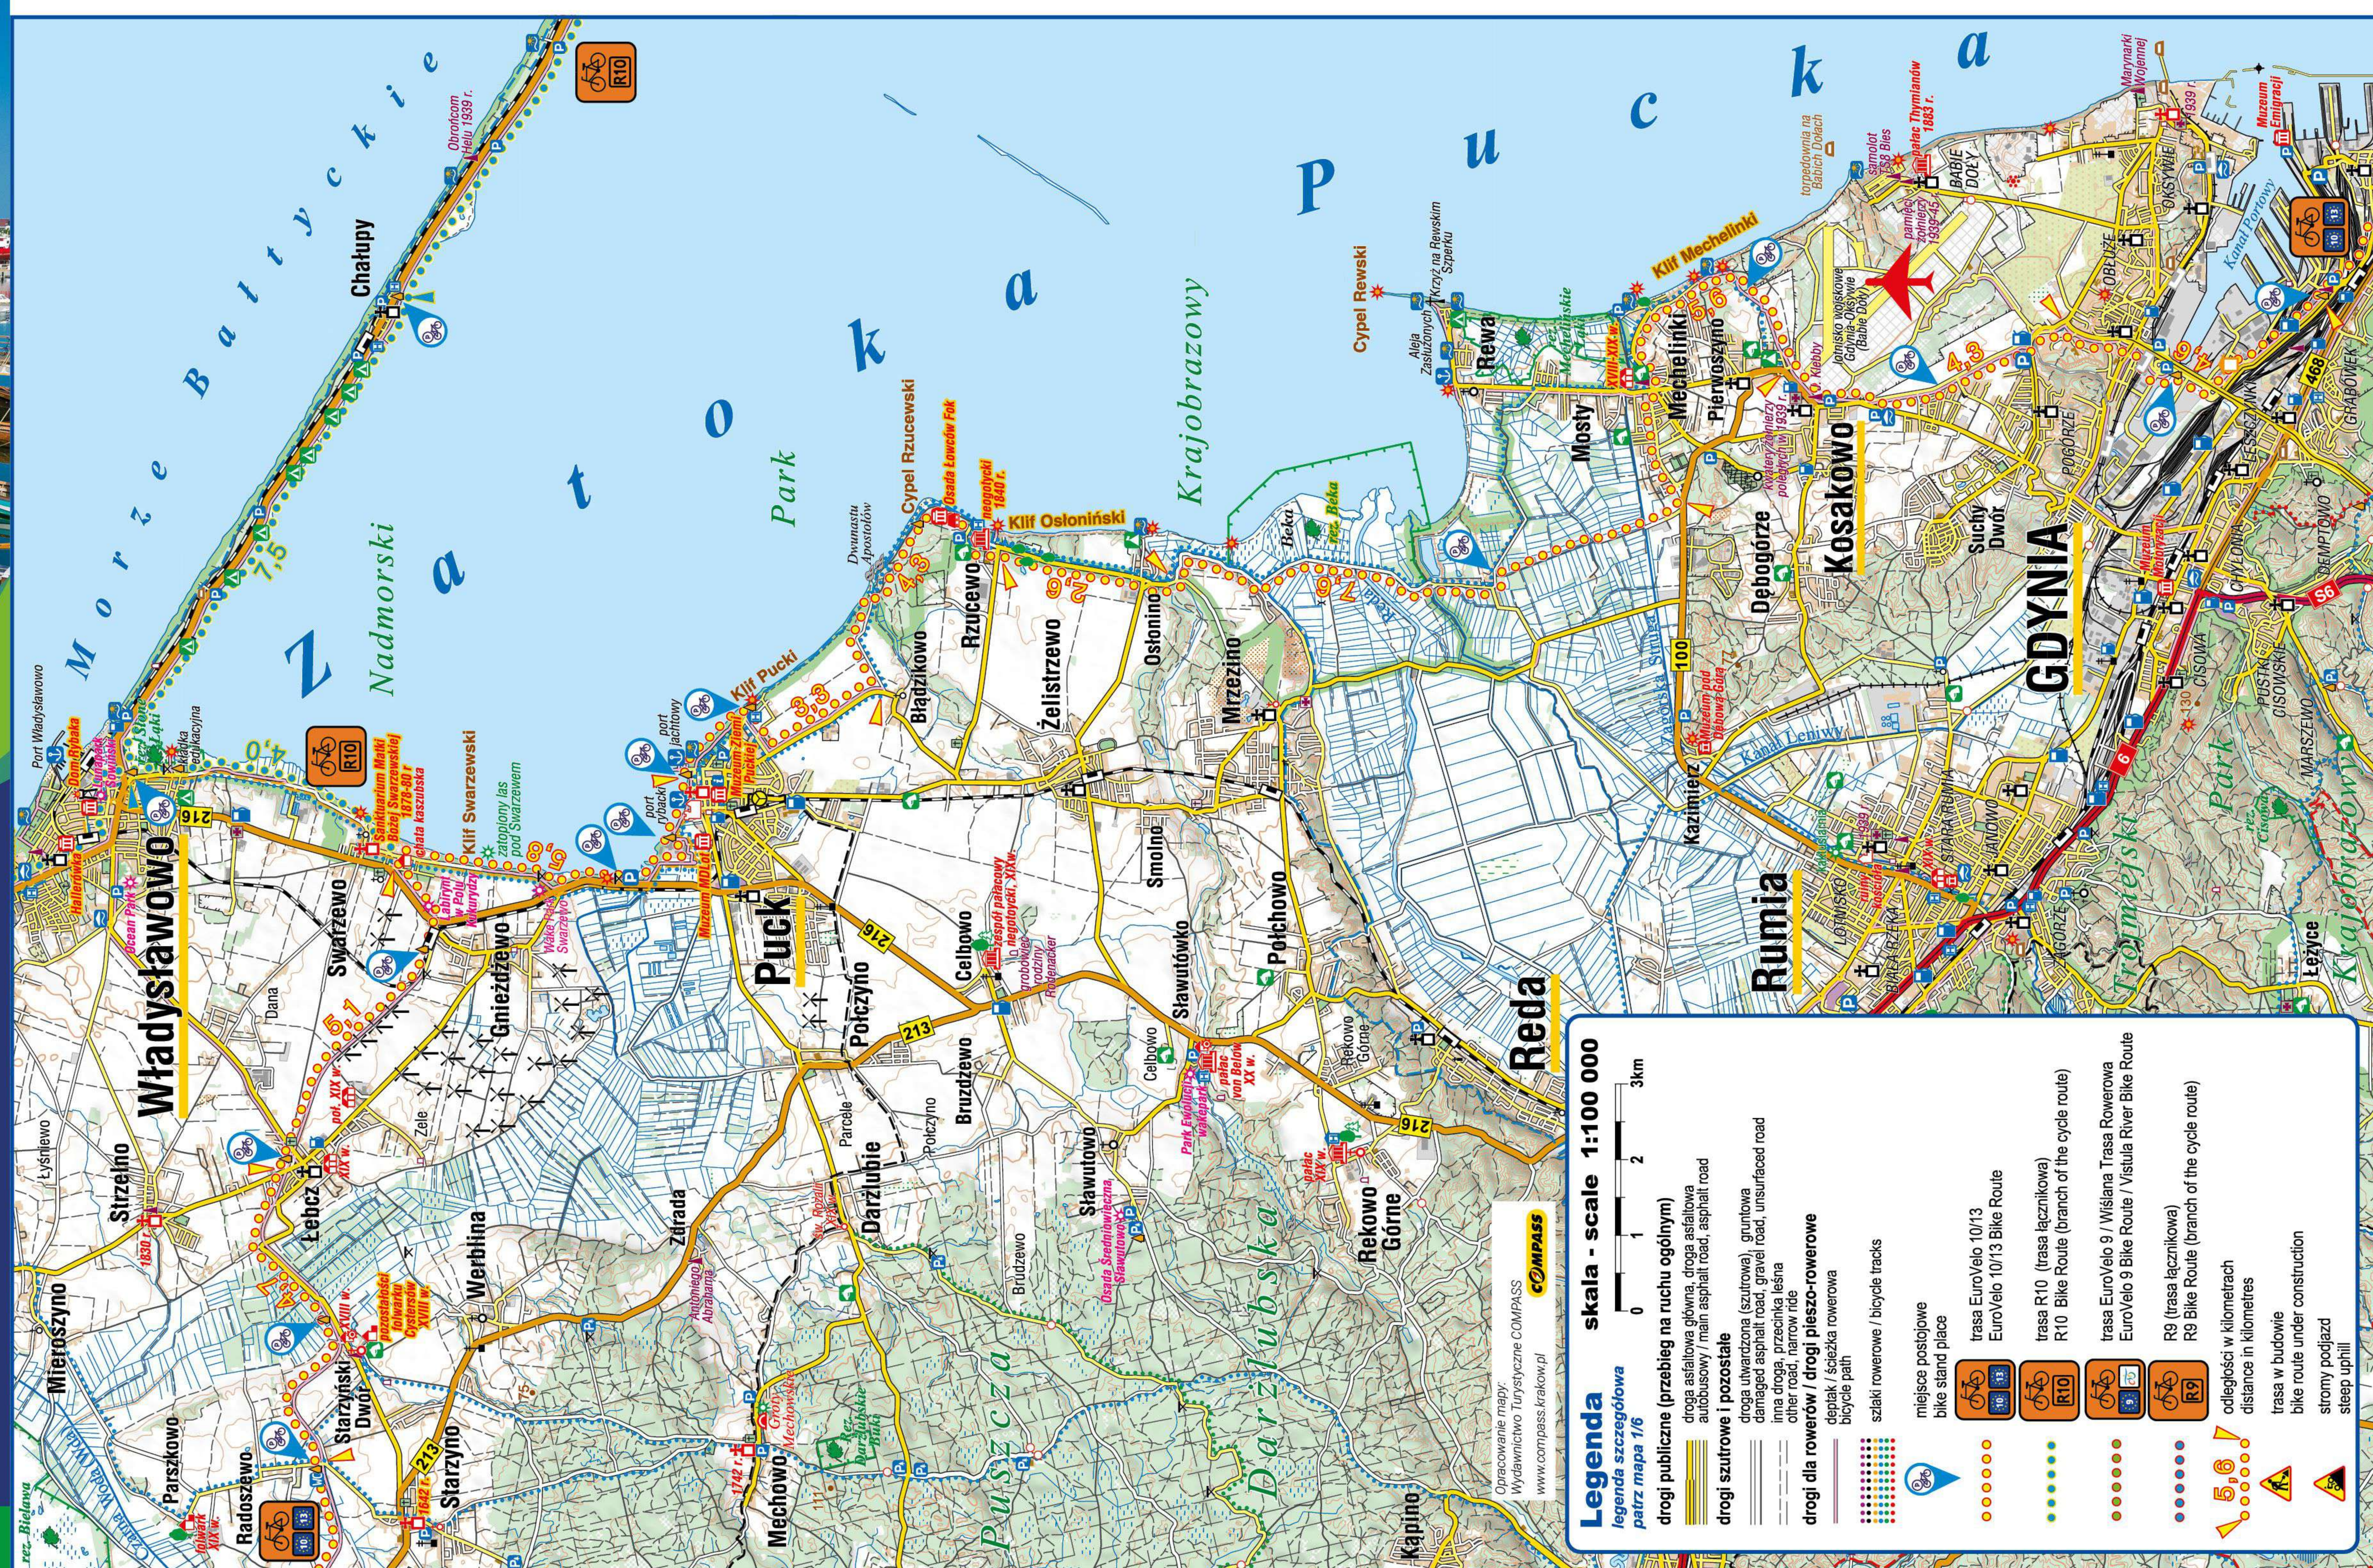

EuroVelo 10/13

EV10/13 - Karwieńskie  
Błota - Puck - Gdynia

R10 - Karwieńskie Błota  
- Władystawowo - Hel

Nadmorski

Park

Krajobrazowy

Nadmorski

Park

Krajobrazowy

Jastarnia

JURATA

Hel

Jastarnia

JURATA

 Fundusze Europejskie  
 Europejski Fundusz  
 Regionalny

 Rzeczpospolita Polska