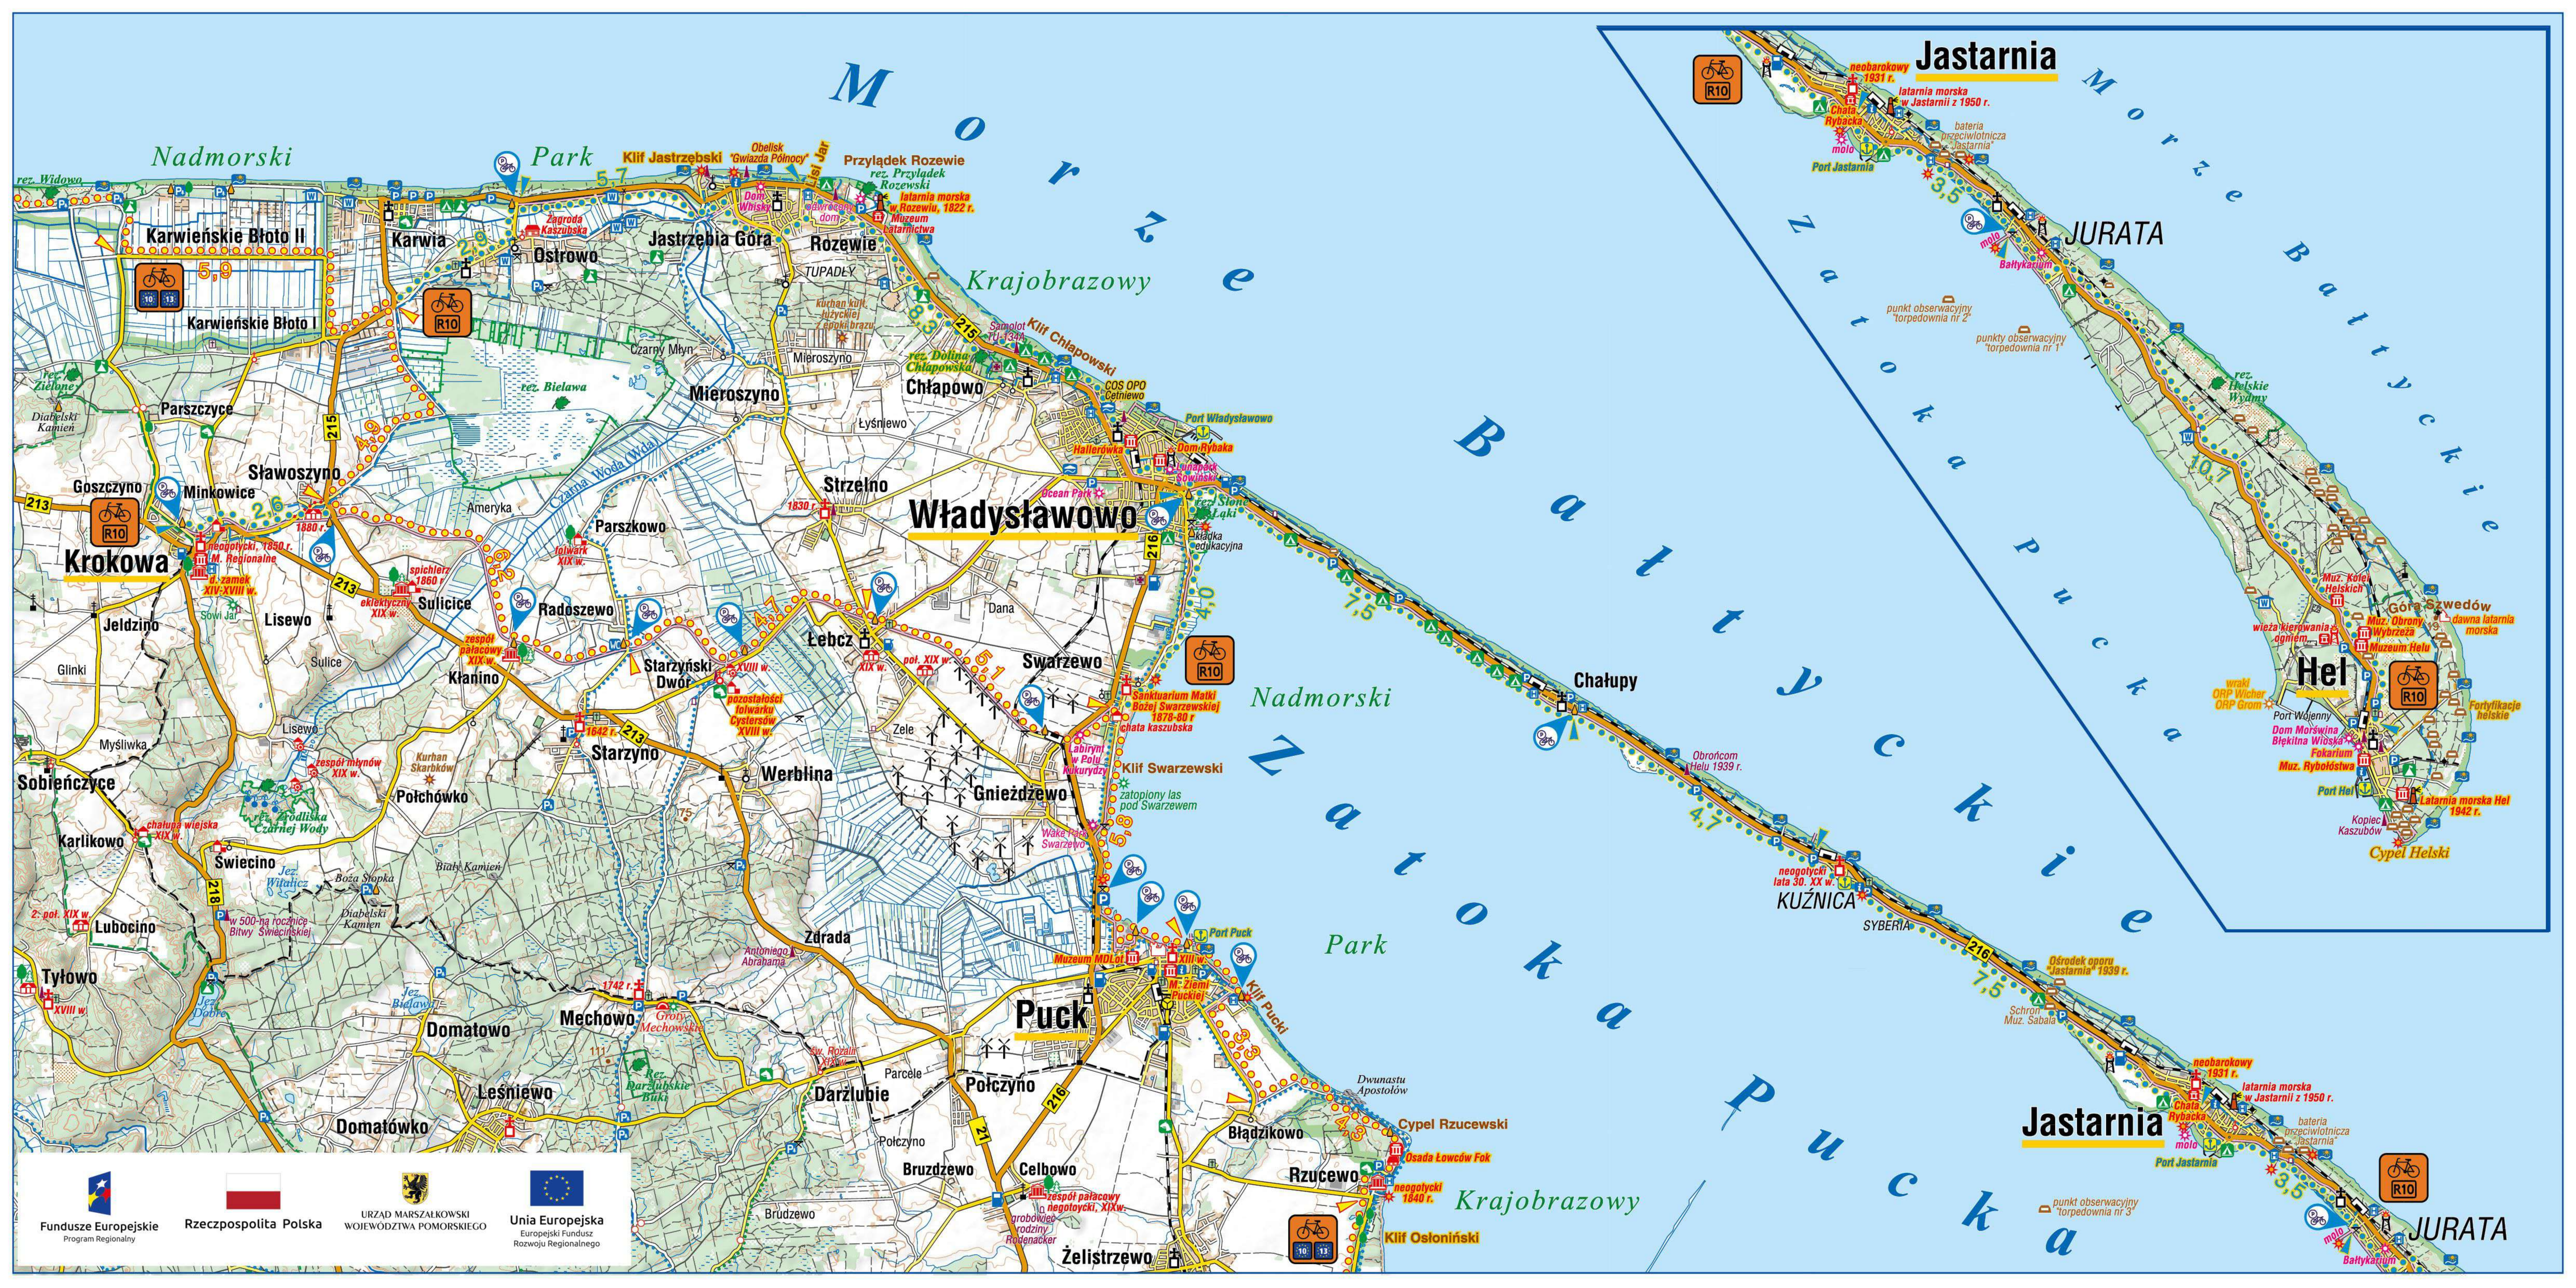

EuroVelo 10/13

EV10/13 - Karwieńskie  
Błota - Puck - Gdynia

R10 - Karwieńskie Błota  
- Władystawowo - Hel

Nadmorski

Park

Krajobrazowy

Nadmorski

Park

Krajobrazowy

Jastarnia

JURATA

Hel

Jastarnia

JURATA

 Fundusze Europejskie  
 Europejski Fundusz  
 Regionalny

 Rzeczpospolita Polska